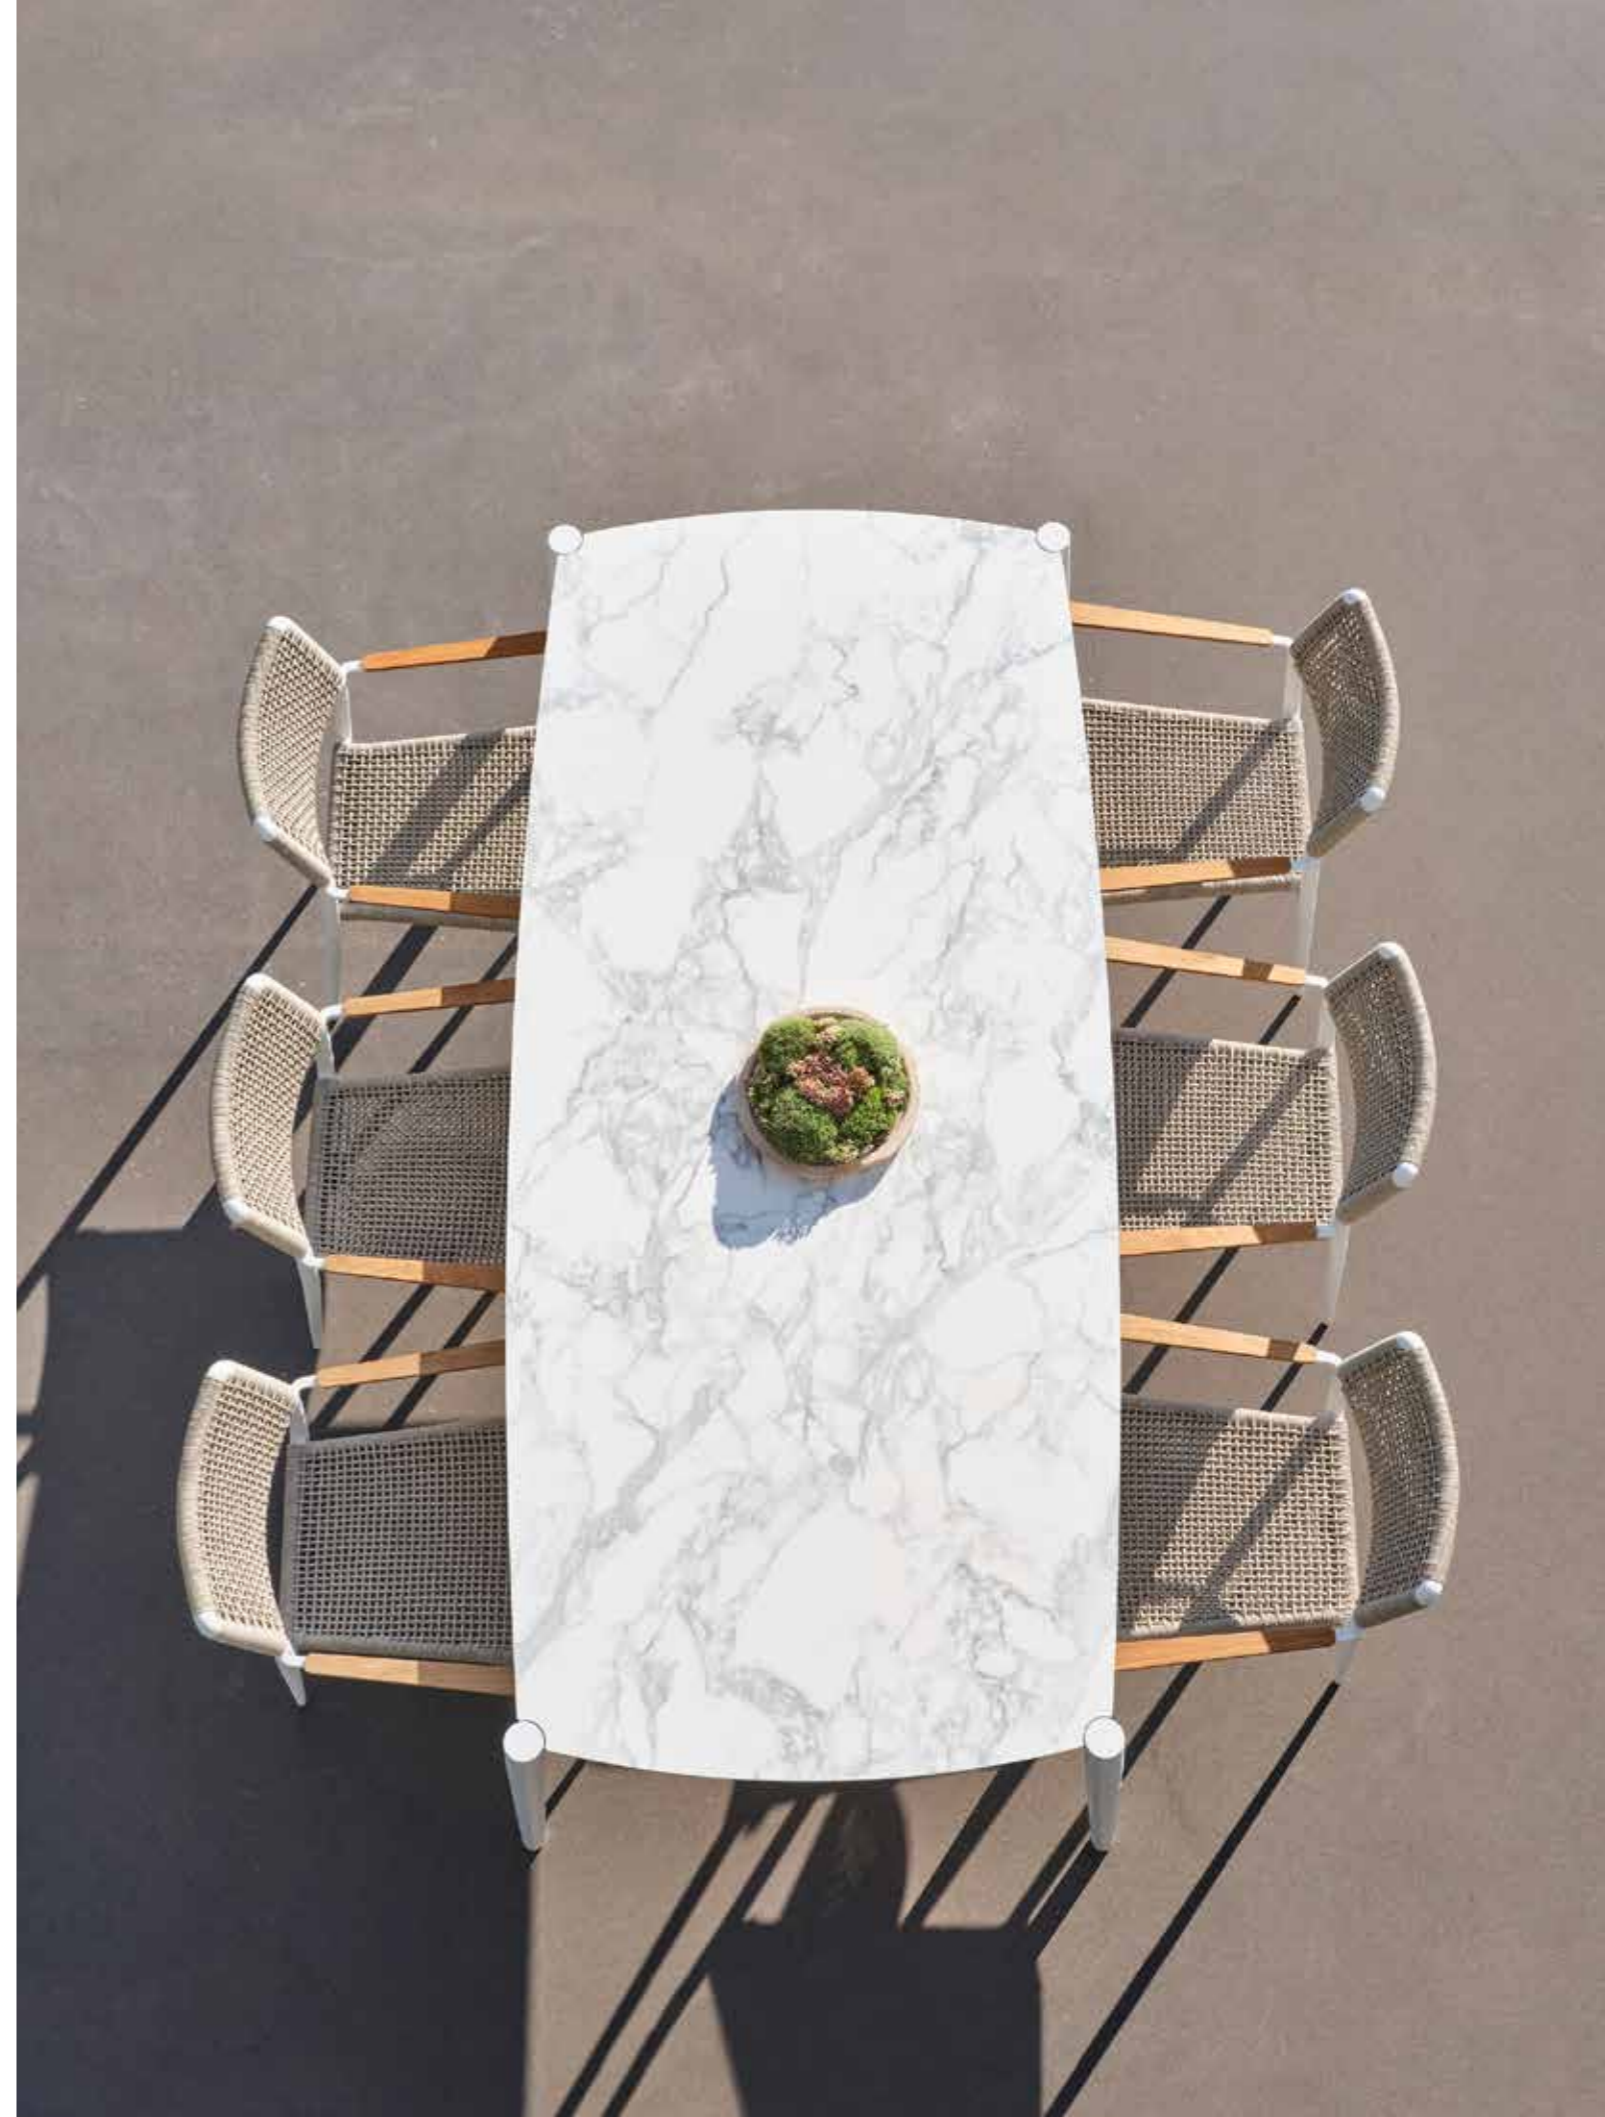

Henry Tisch

ab 2.999 €

Edelstahl/Keramik  100 x 230 x 74,5 cm
100 x 290 x 74,5 cm

Vivianne Tisch

ab 129 €

Edelstahl  70 x 70 x 72 cm
ø 70 x 72 cm

arano Boavista- & Severo-Tischsysteme mit HPL- & Dekton-Platten

Boavista Anthrazit 160 x 100 cm

Boavista Bartisch 80 x 80 cm

Boavista Edelstahl 240 x 100 cm

Boavista Bartisch 160 x 60 cm

Boavista Sand 200 x 100 cm

Boavista Anthrazit 80 x 80 cm

Severo Anthrazit 160–240 x 100 x 76 cm

Severo Edelstahl 160–240 x 100 x 76 cm

Severo Anthrazit 230–310 x 100 x 76 cm

HPL (High Pressure Laminate)

ist ein robustes und vielseitiges Material, das häufig für Gartenmöbel-Tische verwendet wird. Es besteht aus mehreren Schichten Papier und Harz, die unter hohem Druck und Temperatur verdichtet werden. Das Ergebnis ist eine widerstandsfähige, langlebige Platte mit attraktiver Optik.