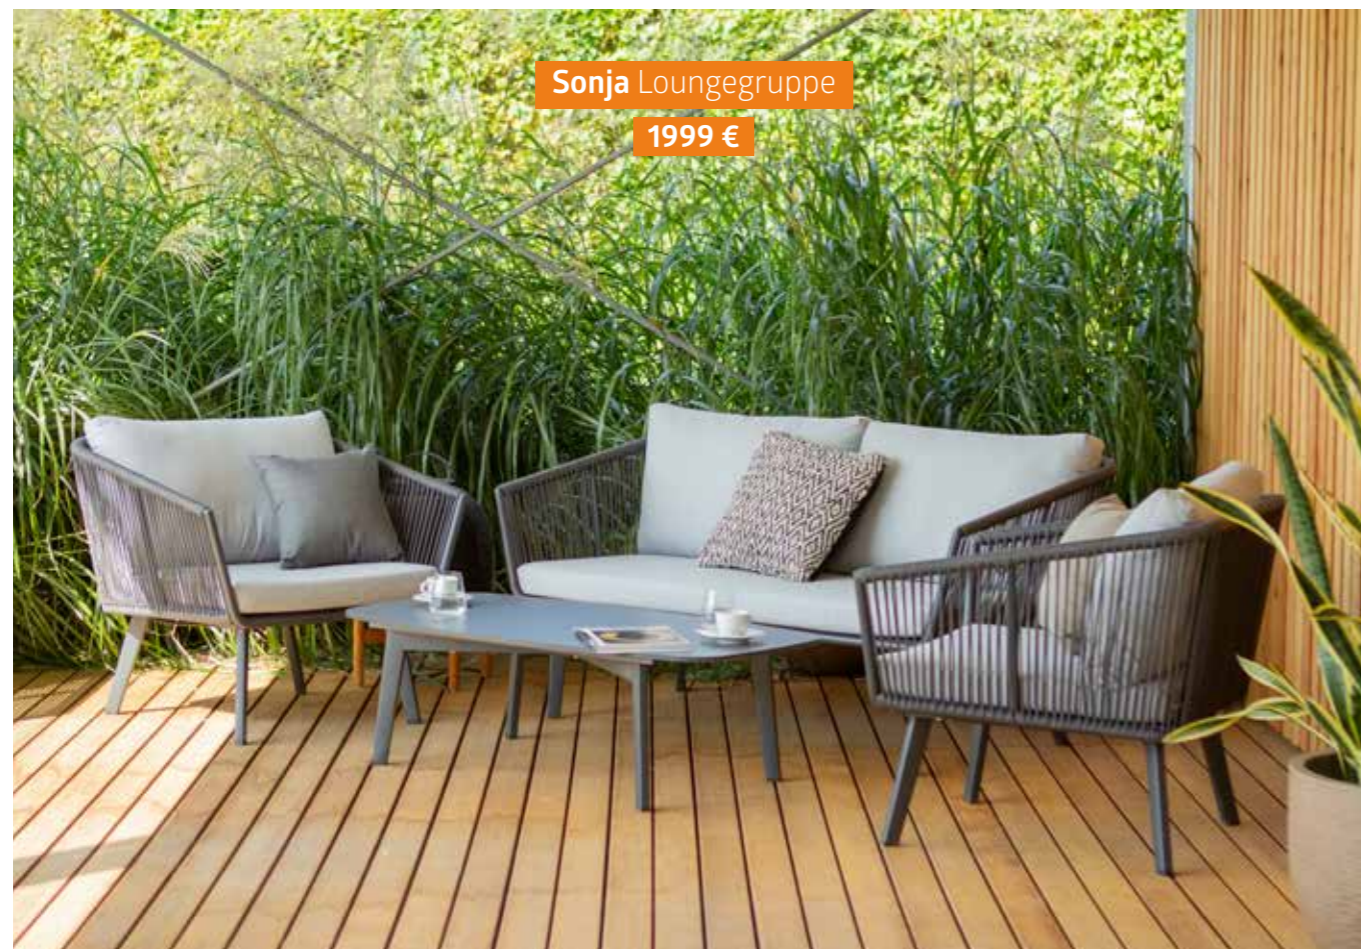

Bazha Loungegruppe

1999 €

Aluminium/Rope. Stuhl 58 x 58 x 77 cm

Zoe Loungegruppe

2399 €

Sonja Loungegruppe

1999 €

Sonoma Kufenbank